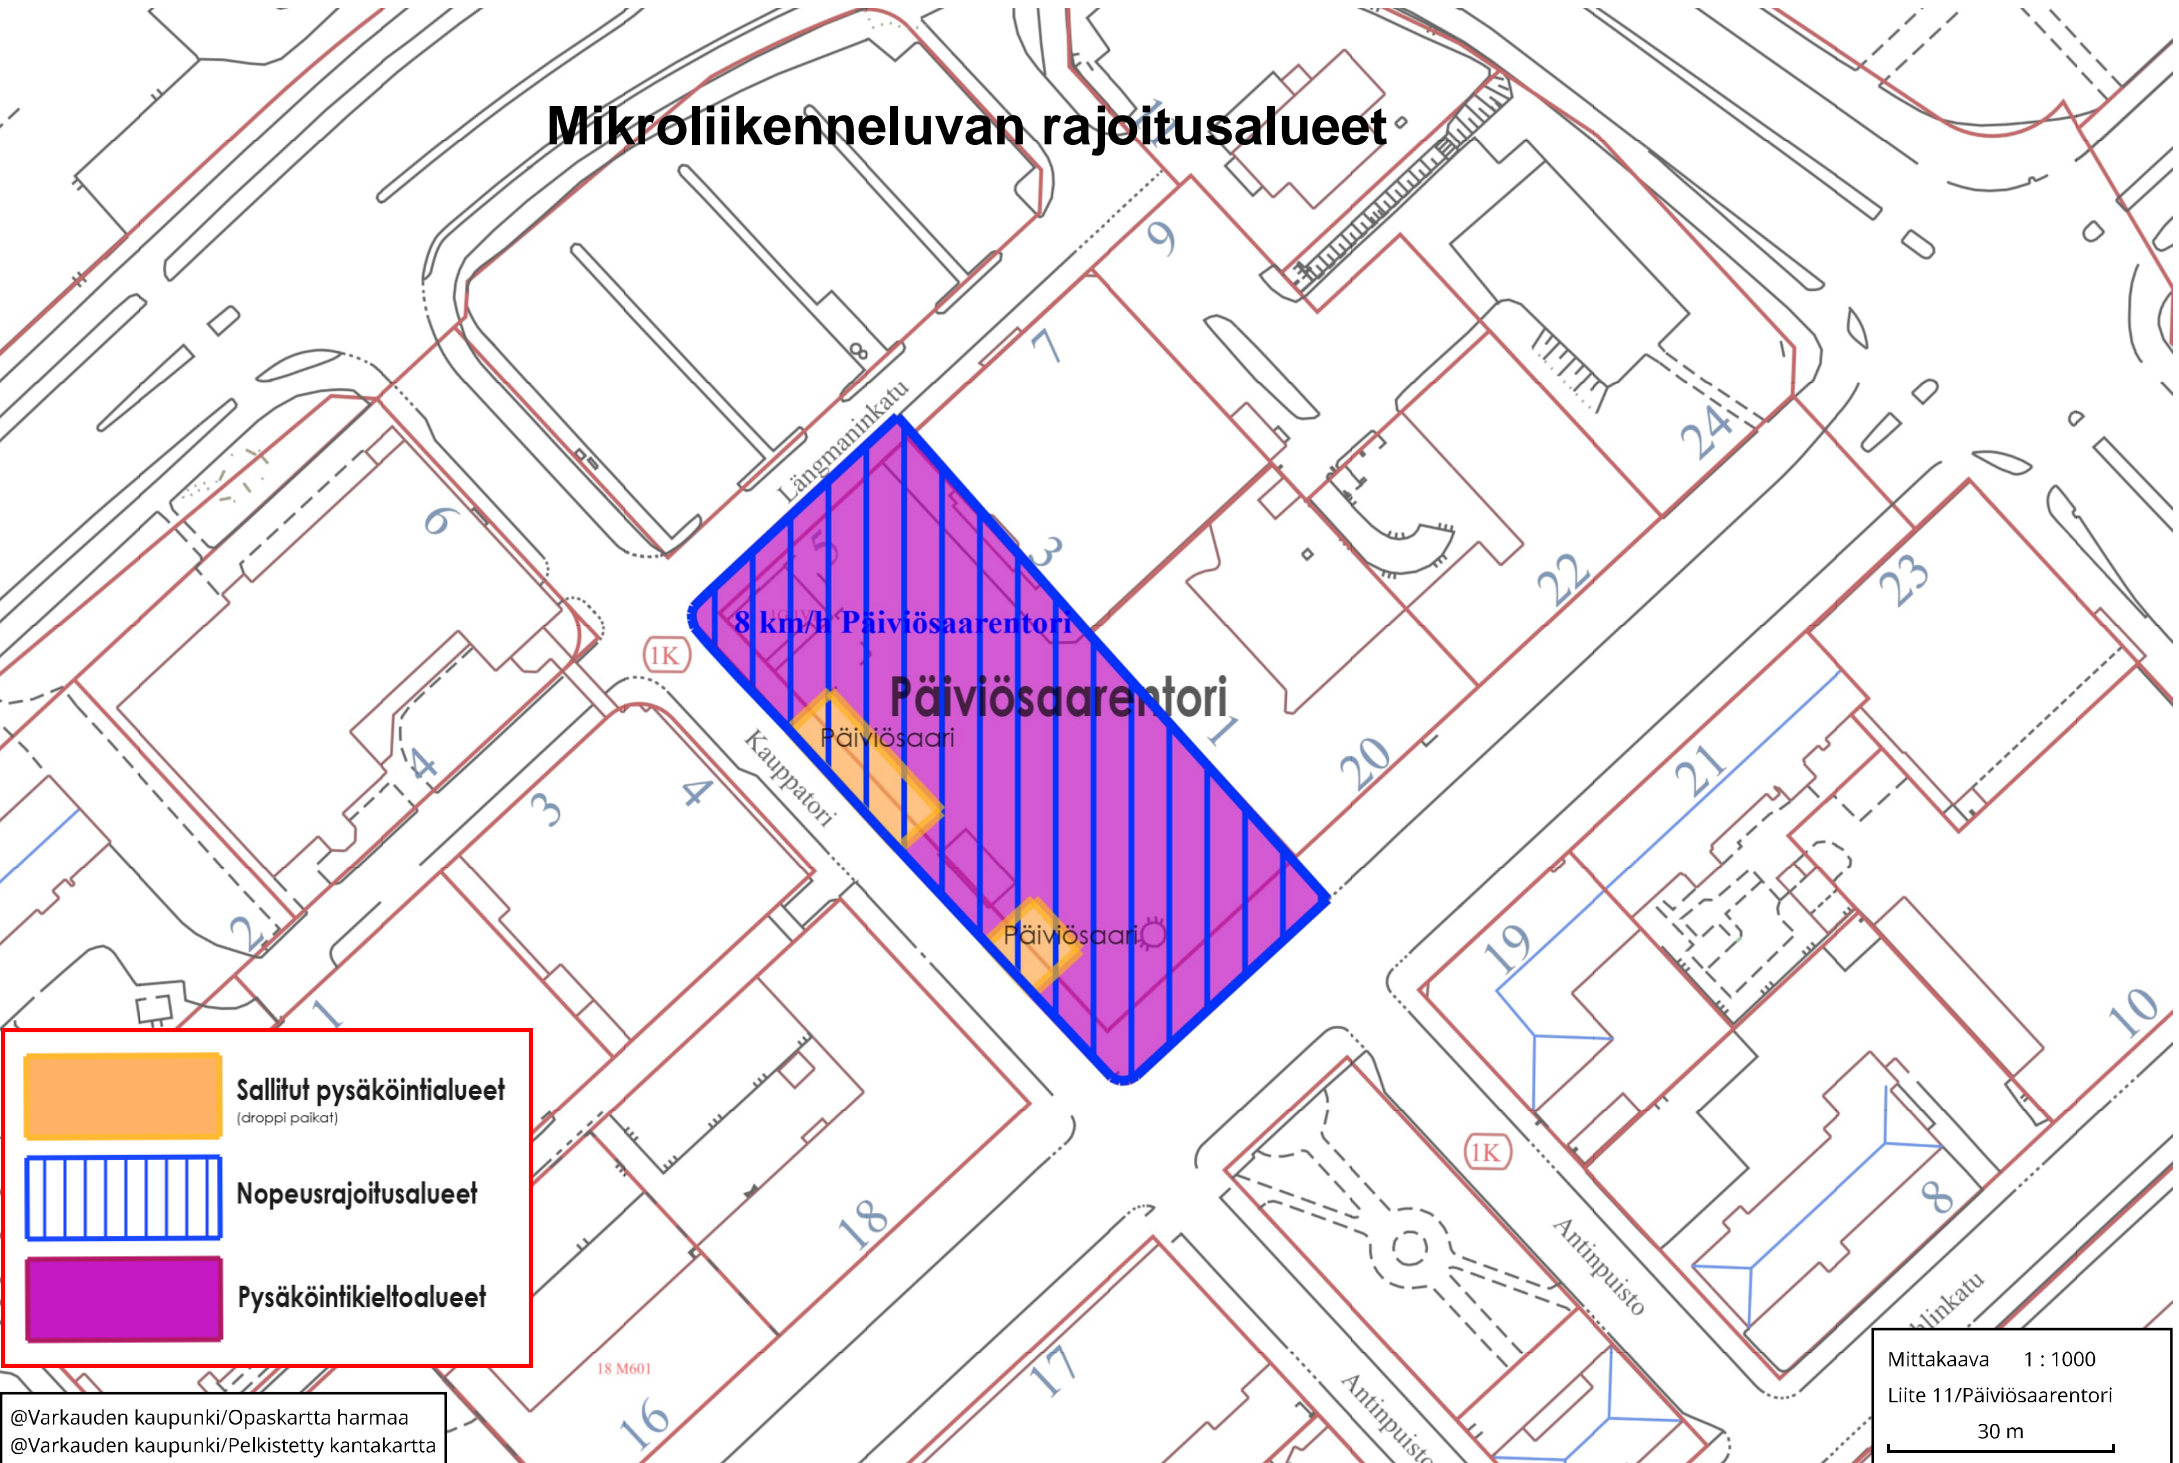

# Mikroliikenneluvan rajoitusalueet

**Sallitut pysäköintialueet**  
(droppi paikat)

**Nopeusrajoitusalueet**

**Pysäköintikieltoalueet**

@Varkauden kaupunki/Opaskartta harmaa  
@Varkauden kaupunki/Pelkistetty kantakartta

Mittakaava 1 : 1000  
Liite 11/Päiviösaarentori  
30 m