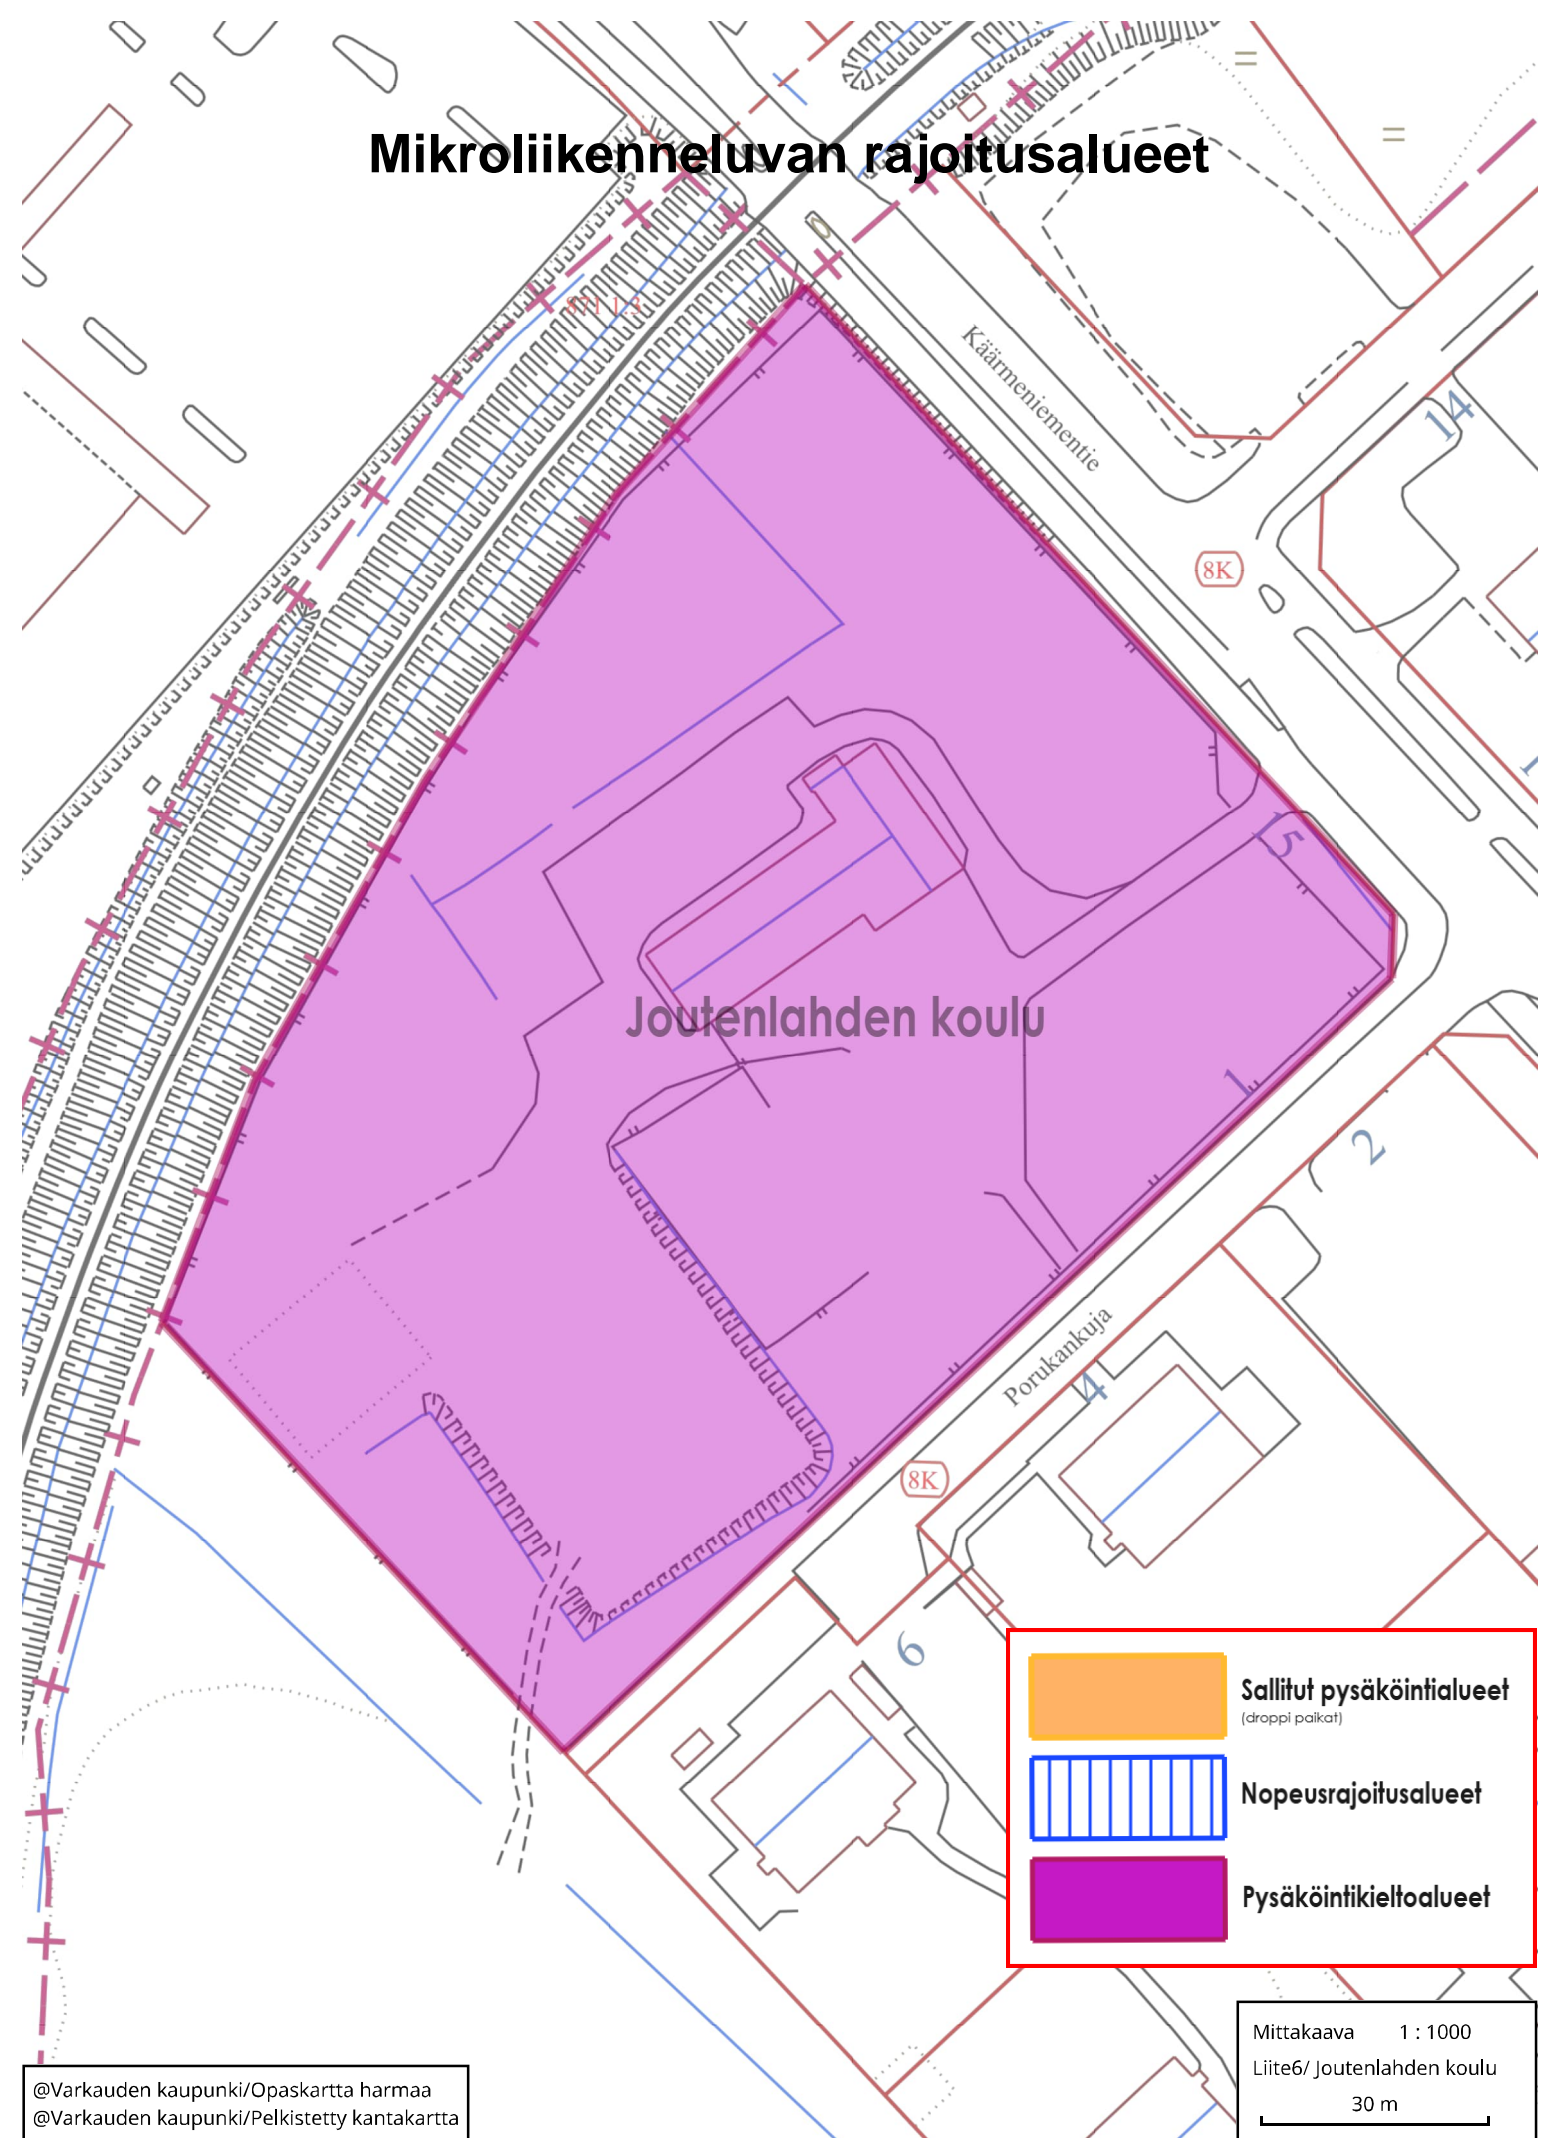

Mikroliikenneluvan rajoitusalueet

Joutenlahden koulu

Käärmeniementie

Porukankuja

-  Sallitut pysäköintialueet
(droppi paikat)
-  Nopeusrajoitusalueet
-  Pysäköintikieltoalueet

Mittakaava 1 : 1000
Liite6/ Joutenlahden koulu
30 m