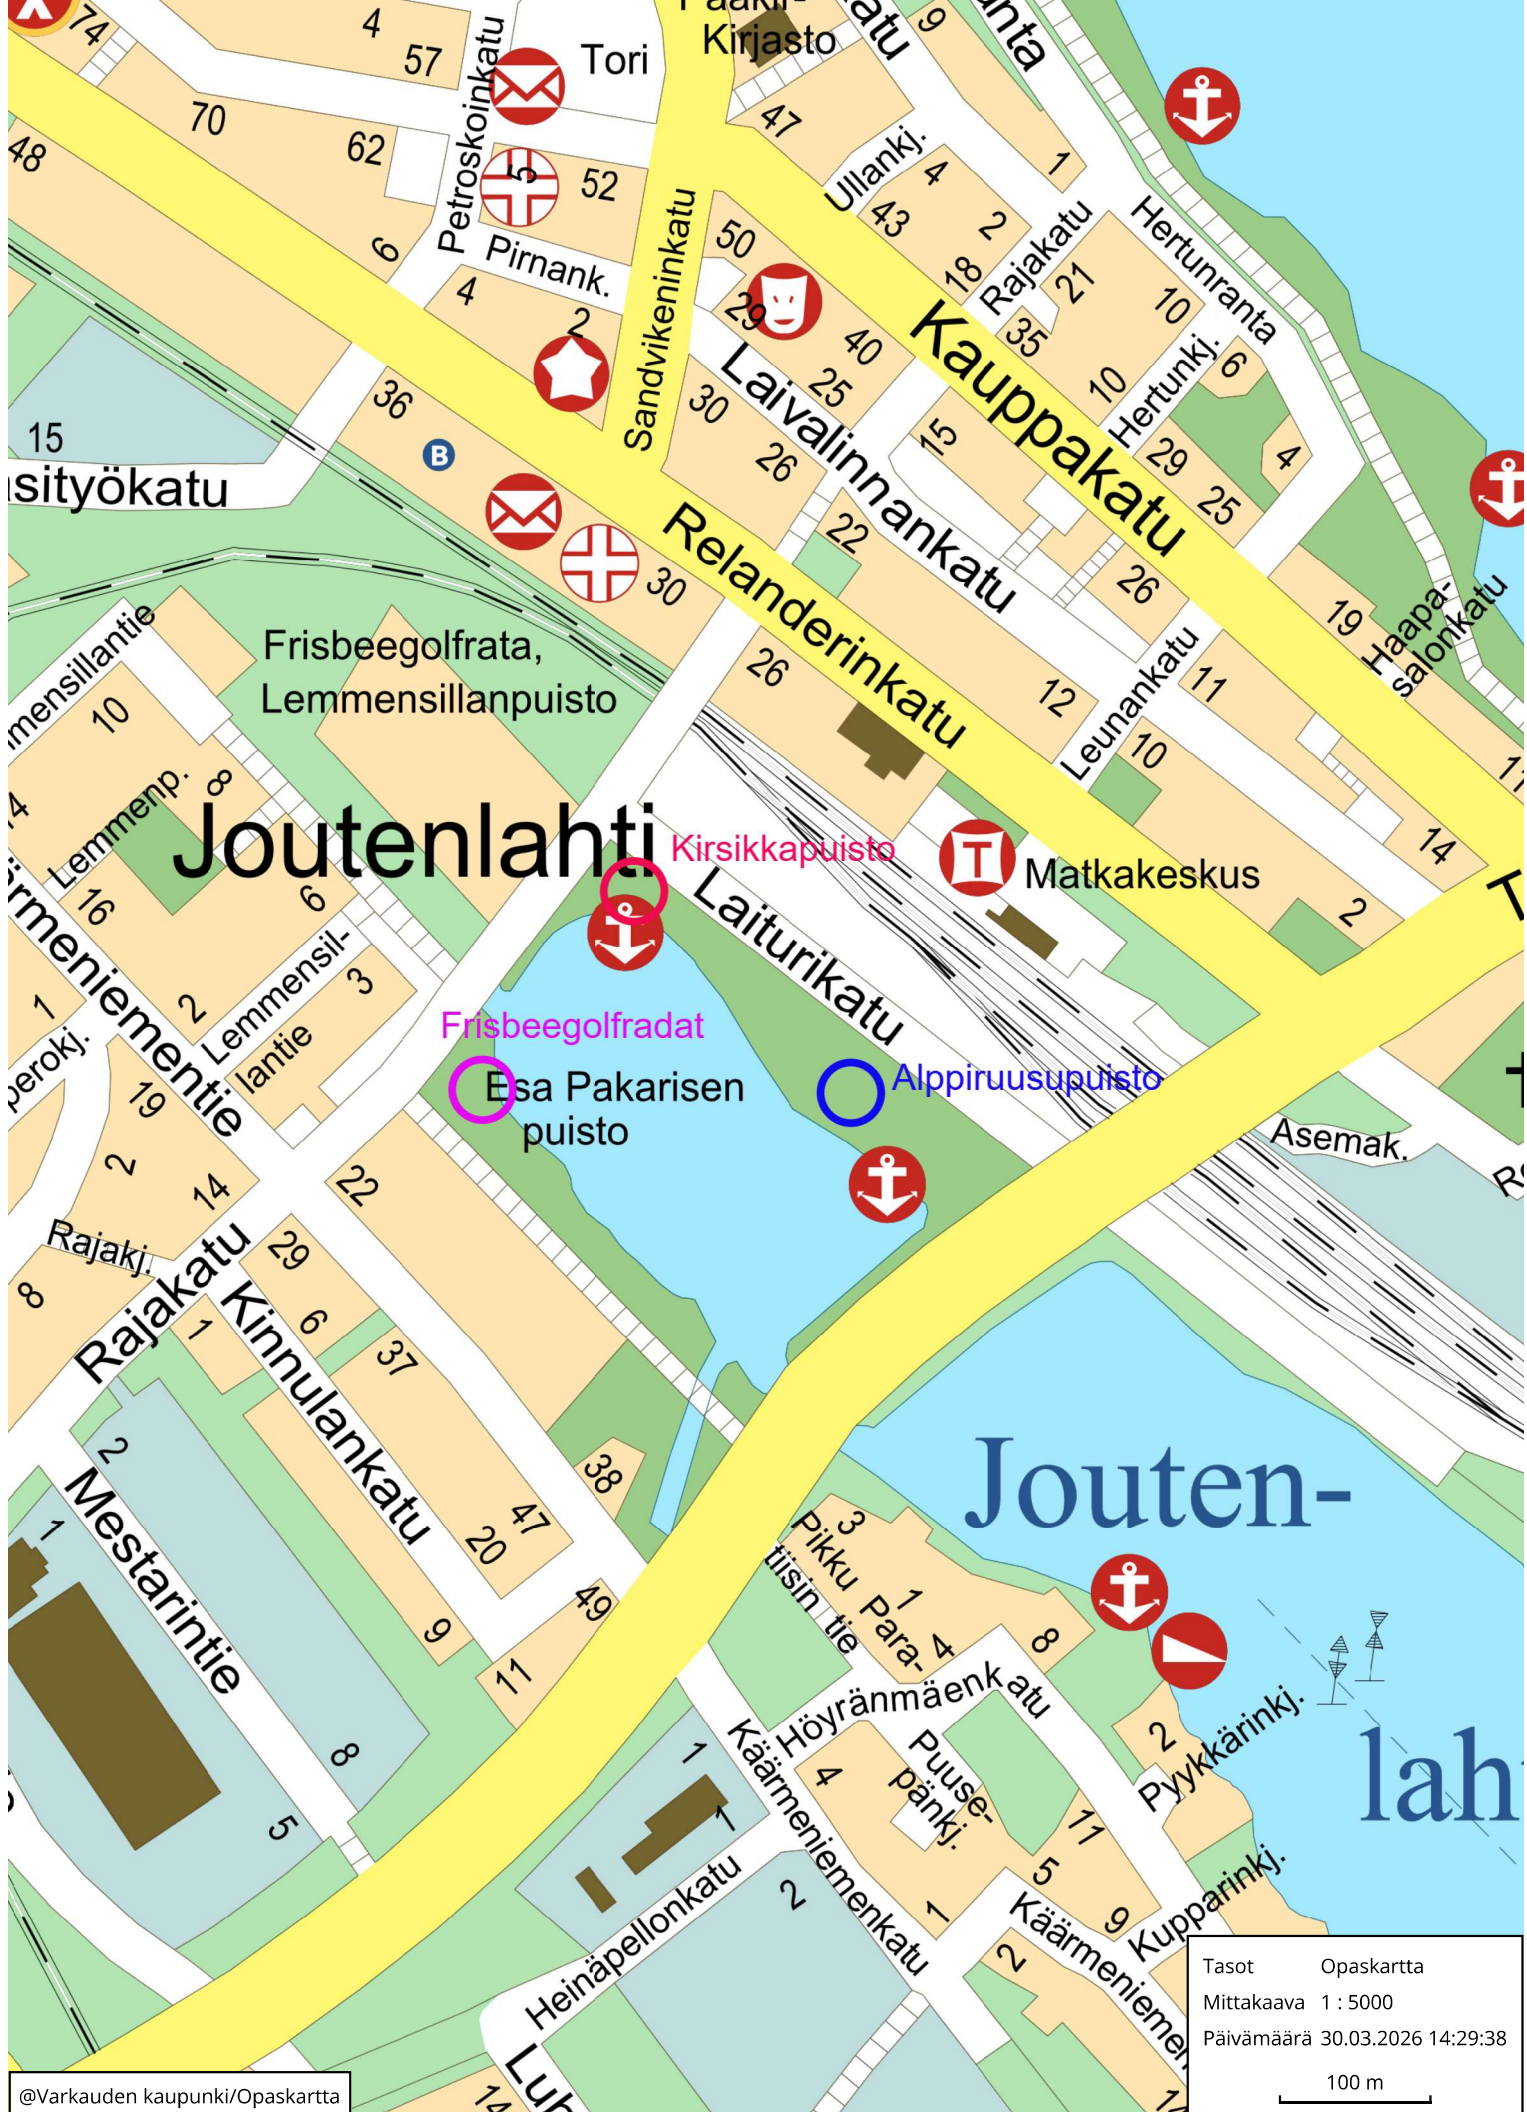

Joutenlahti

Kirsikkapuisto

Frisbeegolfradat

Esa Pakarisen puisto

Alppiruusuipuisto

Jouten-

lah

Tasot Opaskartta
Mittakaava 1 : 5000
Päivämäärä 30.03.2026 14:29:38

100 m