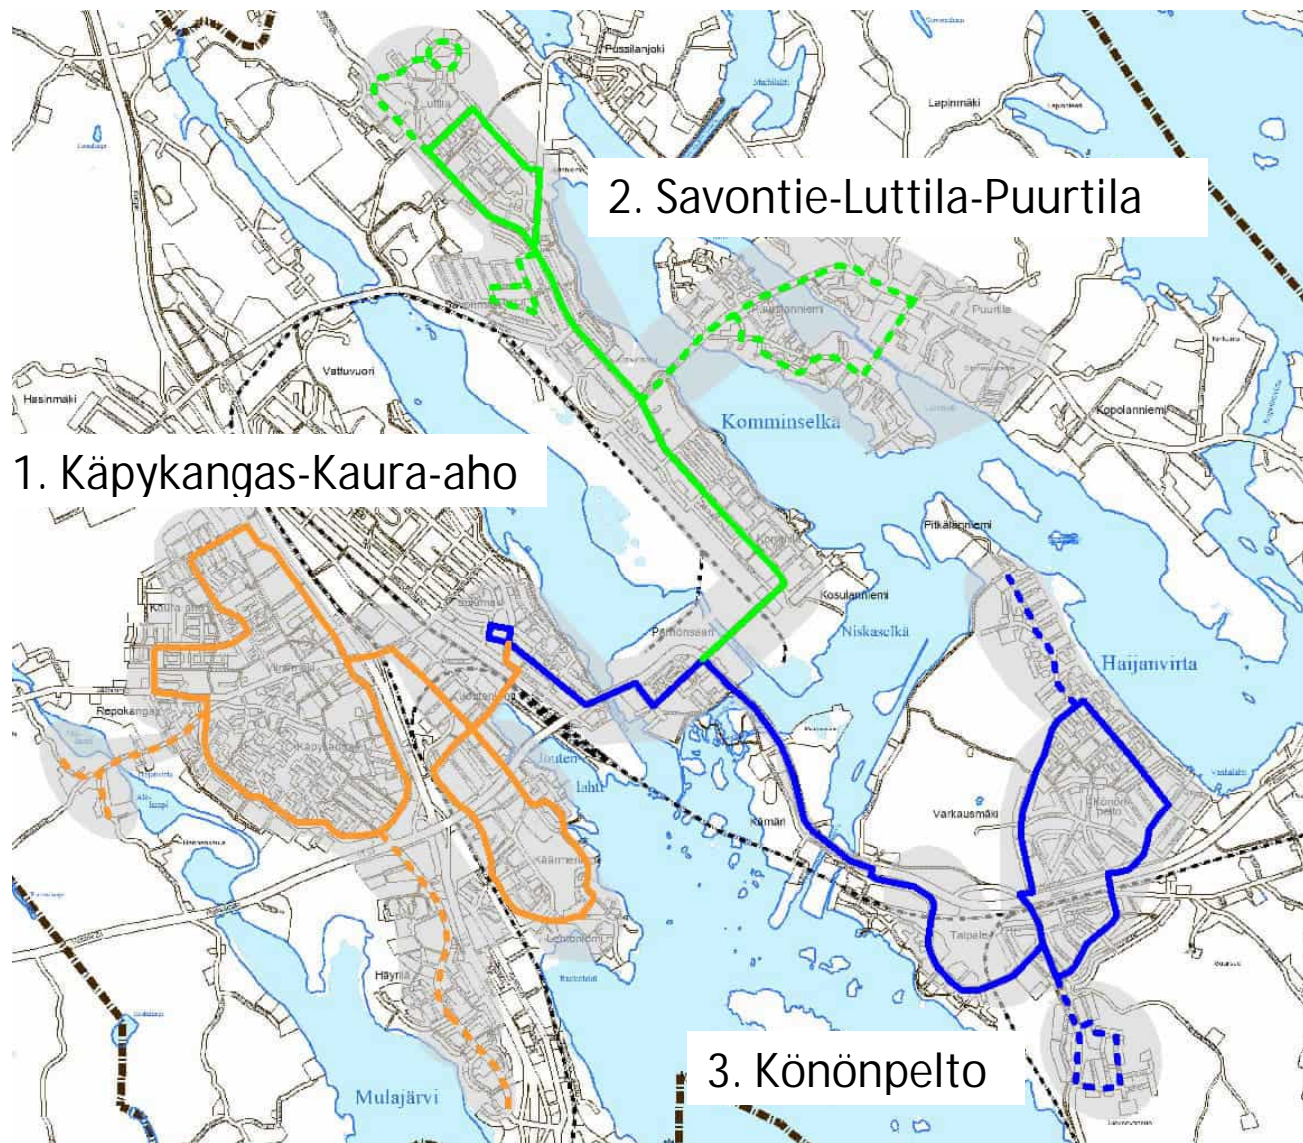

Varkauden palveluliikenteen aikataulut

Kesäkausi 3.6.2026 alkaen						
maanantai, tiistai, torstai ja perjantai						
Palvelulinja 1	Taulumäki	8:00	Palvelulinja 2	Taulumäki	12:30	
	Prisma	X		Päiviönsaari	X	
	Käpykangas	8:15		Sairaala	12:40	
	Häyriälä	T		Savonmäki	T	
	Kaura-aho	X		Luttila	T	
	Prisma	X		Puurtila	X	
	Lehtoniemi	X		Sairaala	X	
	Taulumäki	9:00		Päiviönsaari	X	
	Tauko 15 min			Palvelulinja 3	Taulumäki	13:30
Palvelulinja 2	Taulumäki	9:15	Päiviönsaari		X	
	Päiviönsaari	X	Könönpelto		X	
	Sairaala	9:25	Teerimäki		T	
	Savonmäki	T	Päiviönsaari		X	
	Luttila	T	Taulumäki		14:15	
	Puurtila	X	Tauko 15 min			
	Sairaala	X	Palvelulinja 1		Taulumäki	14:30
	Päiviönsaari	X			Lehtoniemi	X
	Taulumäki	10:15		Prisma	X	
Päiviönsaari	X	Käpykangas		14:50		
Könönpelto	X	Häyriälä		T		
Päiviönsaari	X	Kaura-aho		X		
Taulumäki	11:00	Prisma		X		
Palvelulinja 1	Prisma	X		Palvelulinja 2	Taulumäki	15:30
	Käpykangas	11:15			Päiviönsaari	X
	Häyriälä	T	Sairaala		15:40	
	Kaura-aho	X	Savonmäki		T	
	Prisma	X	Luttila		T	
	Lehtoniemi	X	Puurtila		X	
	Taulumäki	12:00	Sairaala		X	
	Tauko 30 min				Päiviönsaari	X
	X= reitti kulkee paikan kautta T= paikan kautta ajetaan tarvittaessa (kutsusta)				Palvelulinja 3	Taulumäki
Päiviönsaari				X		
Könönpelto				X		
Teerimäki				T		
Taulumäki				17:15		