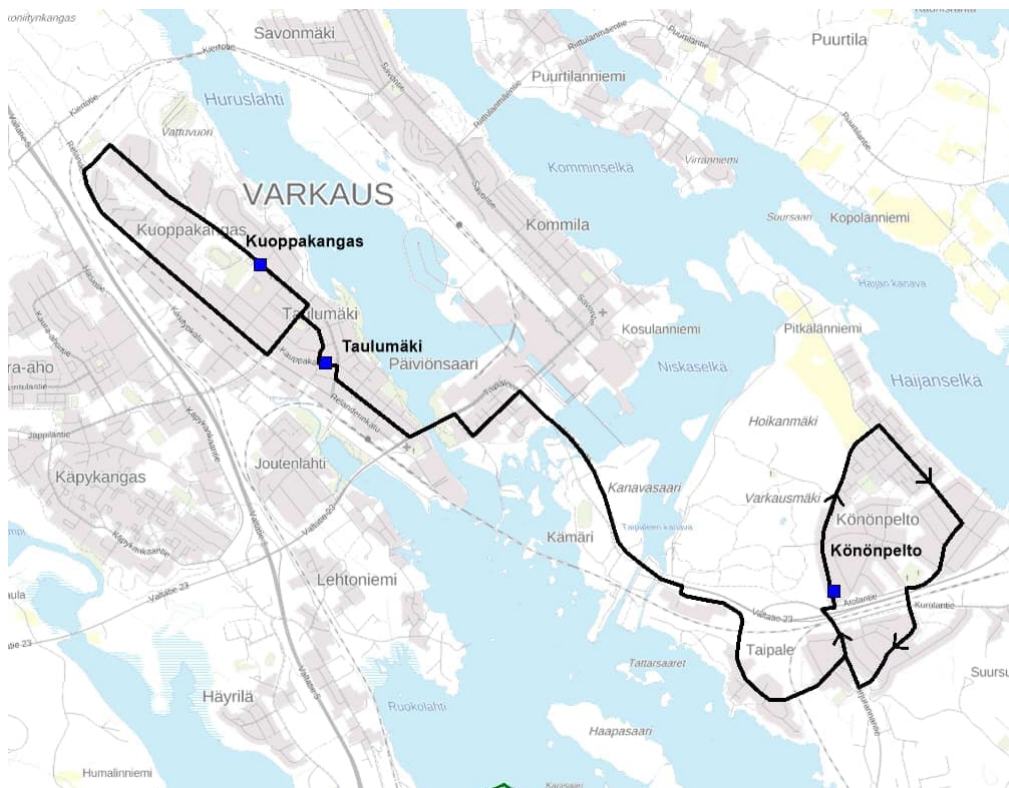

Linja 3

TAULUMÄKI - KÖNÖNPELTO - KUOPPAKANGAS

Pysäkki ↓

Taulumäki	7:10	8:10	10:10	12:10	13:10	15:10	16:10
Päiviönsaari	7:15	8:15	10:15	12:15	13:15	15:15	16:15
Könönpelto	7:25	8:25	10:25	12:25	13:25	15:25	16:25
Päiviönsaari	X	X	X	X	X	X	X
Taulumäki	7:50	8:50	10:50	12:50	13:50	15:50	16:50
Relanderinkatu	X	X	X	X	X	X	
Kuoppakangas	8:00	9:00	11:00	13:00	14:00	16:00	
Taulumäki	8:05	9:05	11:05	13:05	14:05	16:05	

Reitti ympäri vuoden: Taulumäki – Laivalinnankatu – Taipaleentie – Wredenkatu – Ahlströminkatu (Päiviönsaari) – Taipaleentie – Kivipurontie – Harjurannantie – Atolantie – Pitkälännientie (Könönpelto) – Mustikkatie – Atolantie – Ilveskatu – Peltotie – Harjurannantie – Kivipurontie – Taipaleentie – Ahlströminkatu (Päiviönsaari) – Wredenkatu – Taipaleentie – Laivalinnankatu – Taulumäki – Linjurikatu – Kuoppakankaankatu – Osmajoentie (Kuoppakangas) – Relanderinkatu – Kuoppakankaankatu – Linjurikatu – Taulumäki.

Kiertosuunta Kuoppakankaalla vaihtuu keskipäivän tauon aikana.