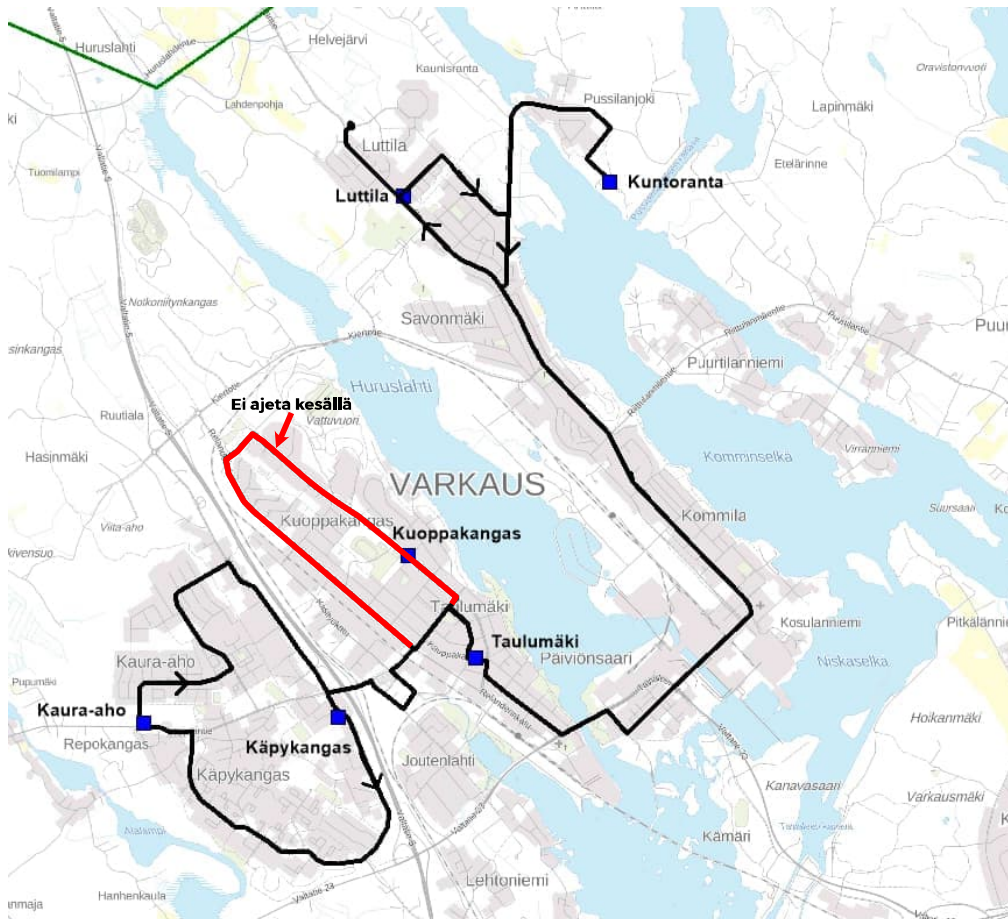

Linja 1

KÄPYKANGAS - TAULUMÄKI - KUNTORANTA / LUTTILA

Pysäkki ↓

Kuntoranta		8:16	9:46		12:46	14:16	16:16
Päiviönsaari		X	X		X	X	X
Taulumäki	7:15	8:45	10:15	11:45	13:15	14:45	16:45
Prisma	X	X	X	X	X		X
Käpykangas	7:25	8:55	10:25	11:55	13:25		16:55
Kaura-aho	7:32	9:02	10:32	12:02	13:32		17:02
Prisma	X	X	X	x	X		X
Taulumäki	7:50	9:20	10:50	12:20	13:50	15:50	17:20
Päiviönsaari	7:55	9:25		12:25	13:55	15:55	
Lukkarinkatu	X	X		X	X	X	
Luttila	8:05	9:35		12:35	14:05	16:05	
Kuntoranta	8:16	9:46		12:46	14:16	16:16	

Reitti: Käpykankaantie (Käpykangas) – Jäppiläntie – Lintulantie (Kaura-aho) – Kaura-ahontie – Hasintie – Jäppiläntie – Prisma – Jäppiläntie – Kuoppakankaankatu – Linjurinkatu – Taulumäki – Laivalinnankatu – Taipaleentie – Wredenkatu – Ahlströminkatu (Päiviönsaari) – Savontie – Lukkarinkatu – Rauhankatu (Luttila) – Simeoninkatu – Pussilantie – Kuntoranta

Kuntorannasta tullessa ei ajeta Luttilan kautta.